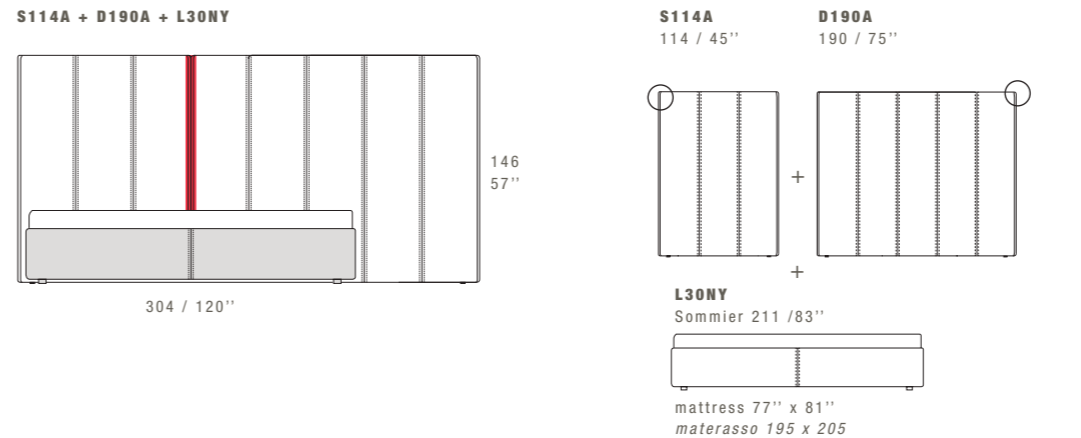

Example 3 / Esempio 3