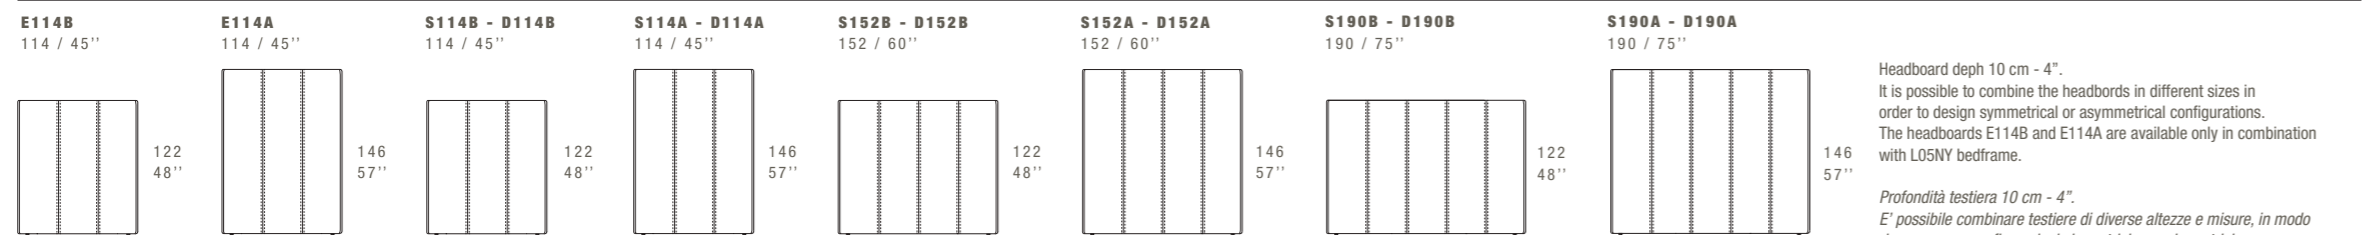

HEADBOARD / TESTIERE

Headboard deph 10 cm - 4".
It is possible to combine the headboards in different sizes in order to design symmetrical or asymmetrical configurations.
The headboards E114B and E114A are available only in combination with L05NY bedframe.

Profondità testiera 10 cm - 4".
E' possibile combinare testiere di diverse altezze e misure, in modo da comporre configurazioni simmetriche o asimmetriche.
Le testiere E114B ed E114A vanno in composizione solo con il sommier L05NY.

MOVABLE SIDES PANELS / TERMINALI ORIENTABILI

Example 1 / Esempio 1