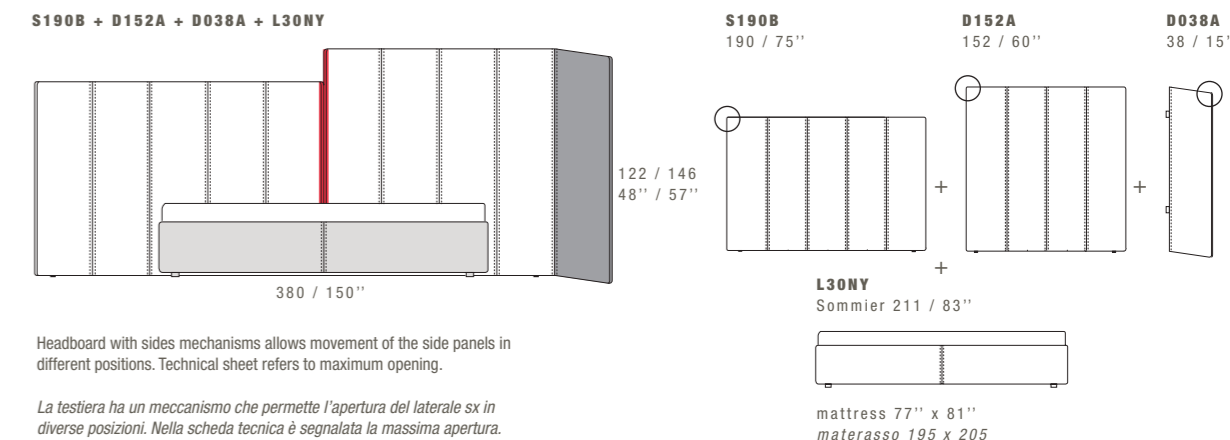

Example 2 / Esempio 2

Headboard with sides mechanisms allows movement of the side panels in different positions. Technical sheet refers to maximum opening.