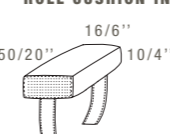

ROLL CUSHION INCLUDED