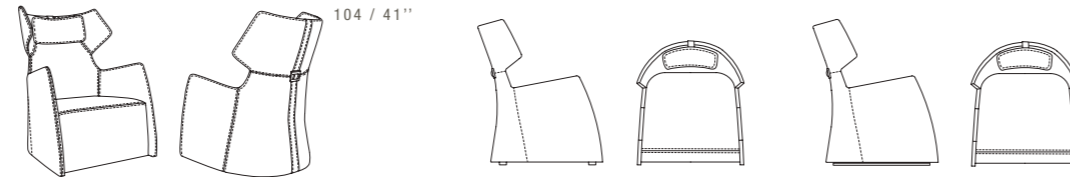

SEAT DEPTH 54 CM - 21"
SEAT HEIGHT 41 CM - 16"

PNA
74X85 / 29X33"

POL (SWIVEL)
74X85 / 29X33"

EV1
67X50XH.38
26X20XH.15"

CLUB

SEAT DEPTH 54 CM - 21"
SEAT HEIGHT 41 CM - 16"

PNA
77X88 / 30X35"

POL (SWIVEL)
77X88 / 30X35"