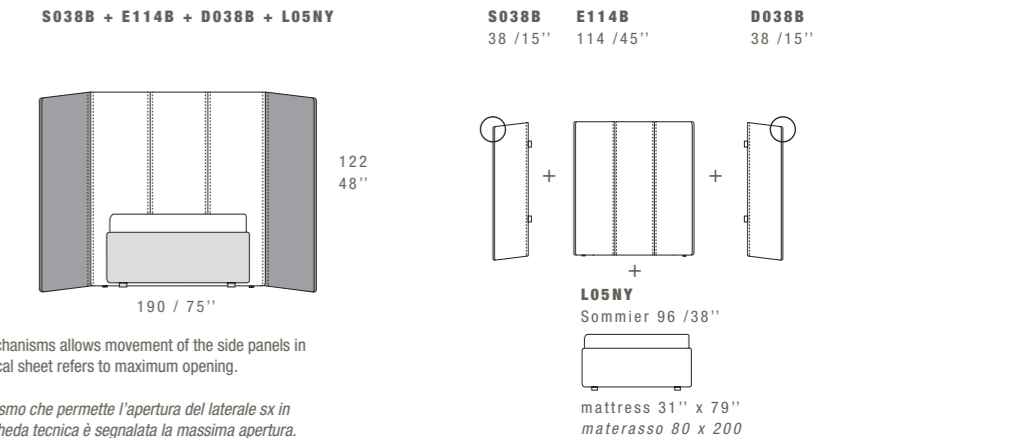

Example 4 / Esempio 4

Headboard with sides mechanisms allows movement of the side panels in different positions. Technical sheet refers to maximum opening.

P016-D NEW YORK NIGHT BENCH

ROLL CUSHION INCLUDED

All sides panels have zipper.

The headboard is composed of two parts that connect at the center of the bedframe.
Composition with more than five panels for side are secured to the wall through a metal bracket.

Cerniera presente in tutti i terminali.

La testiera è sempre in due parti e la congiunzione è al centro del sommier.
Le composizioni con più di cinque moduli per parte verranno assicurate al muro tramite delle staffe.