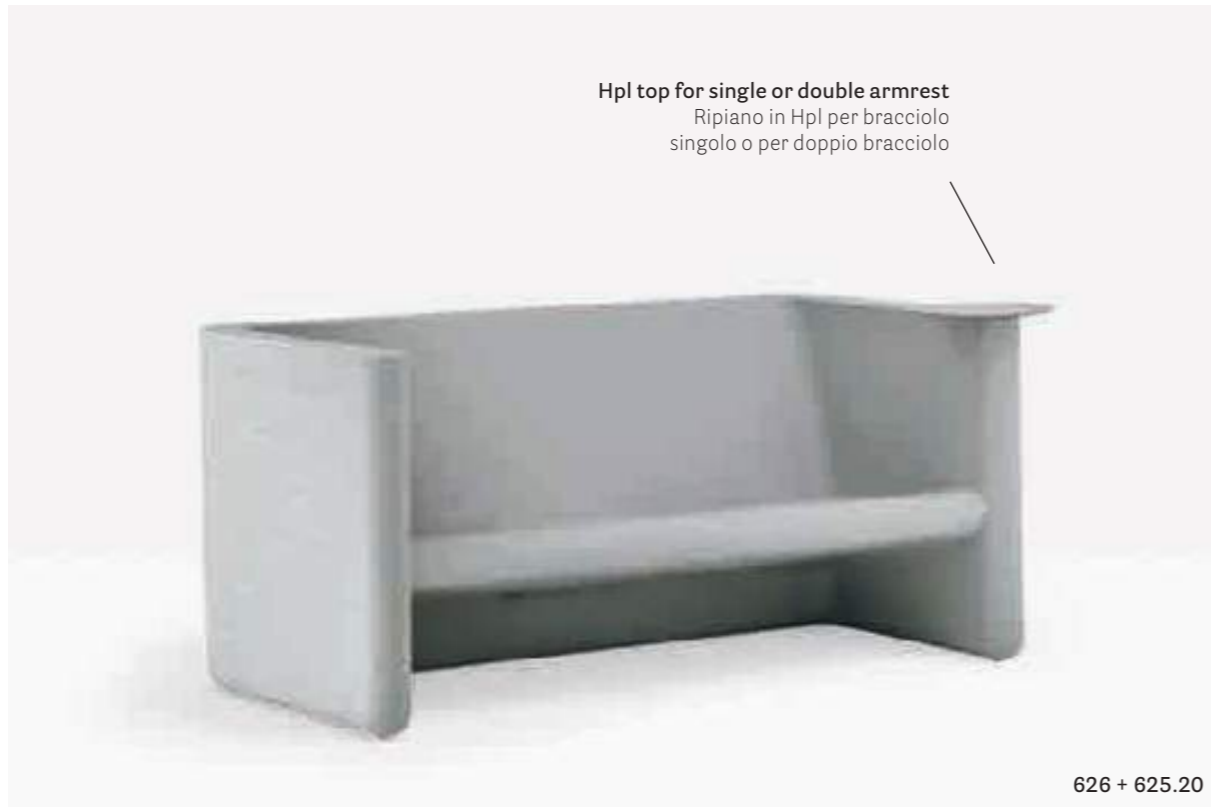

626 + 626.10 + 625.20

Hpl top for single or double armrest
Ripiano in Hpl per bracciolo
singolo o per doppio bracciolo

626 + 625.20