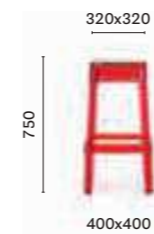

SIZES / DIMENSIONI

580
Polycarbonate barstool