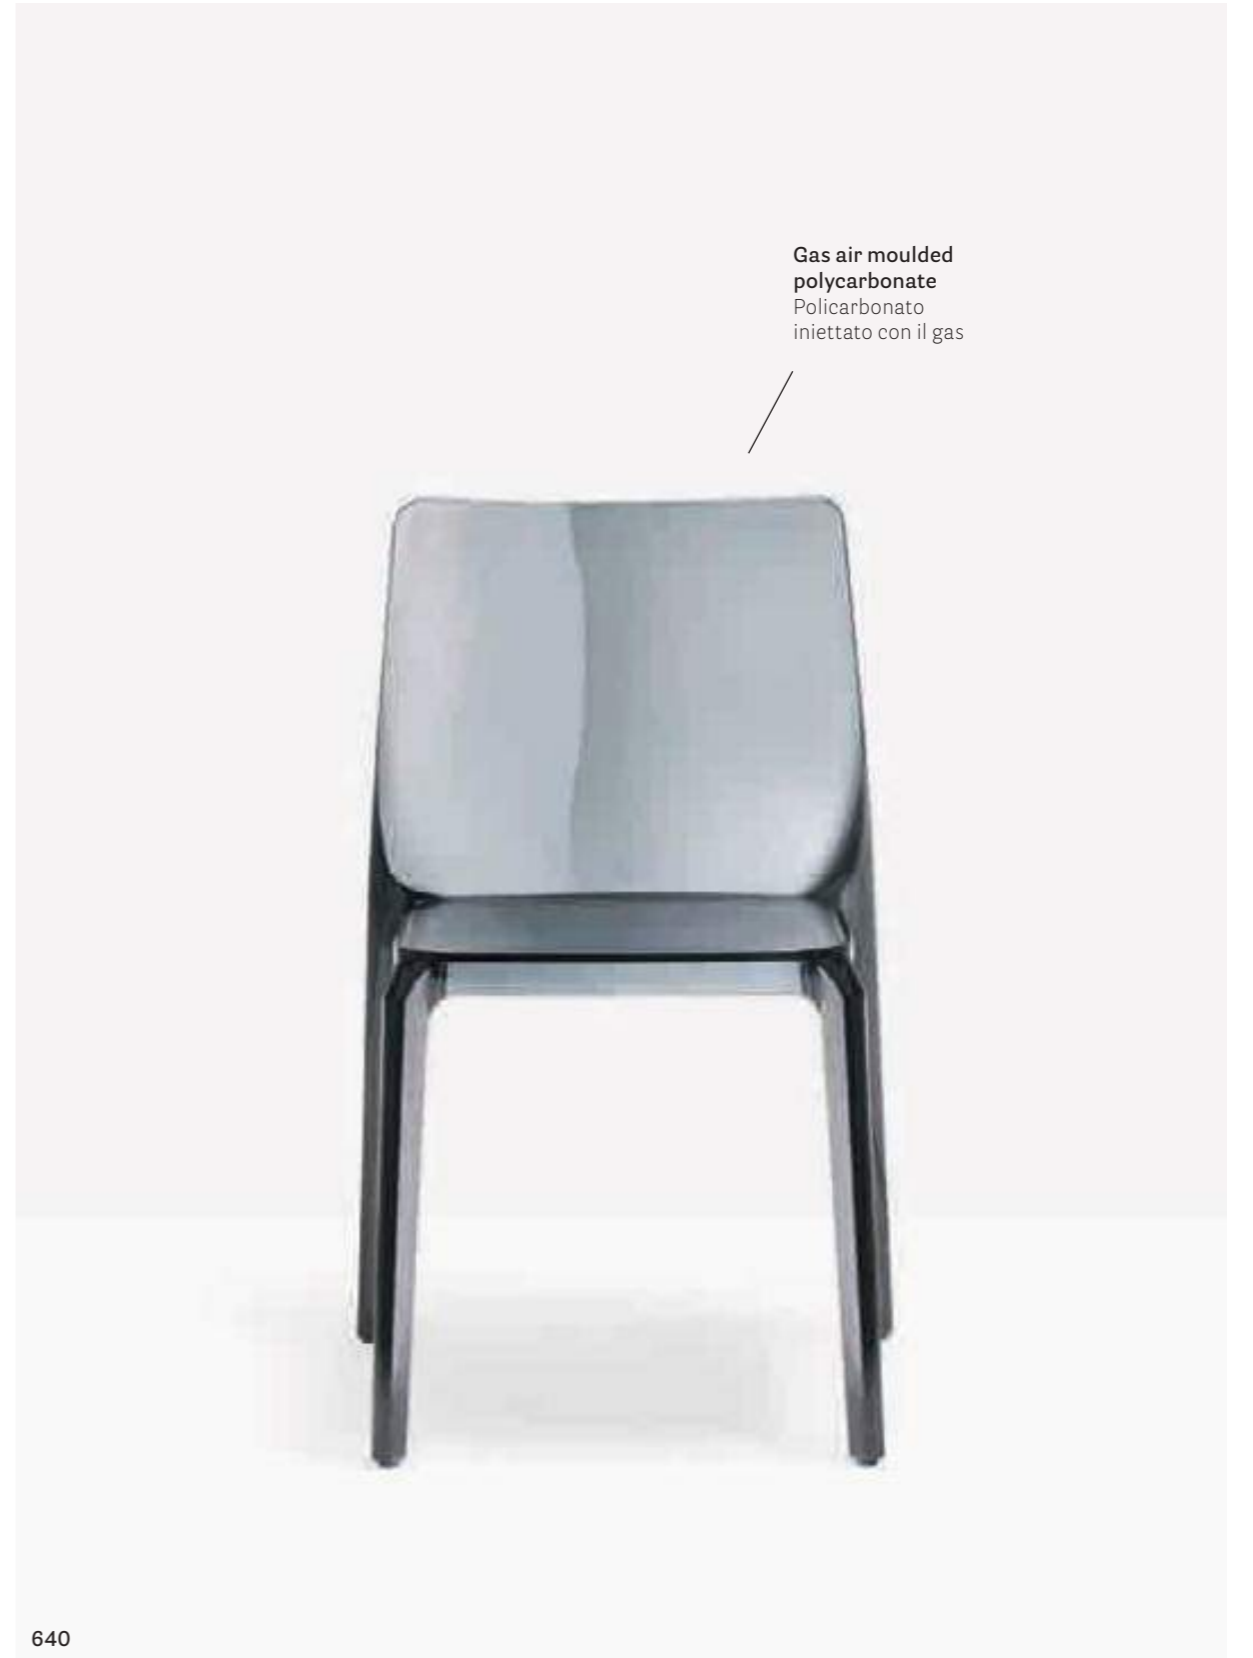

Chair

Sedia