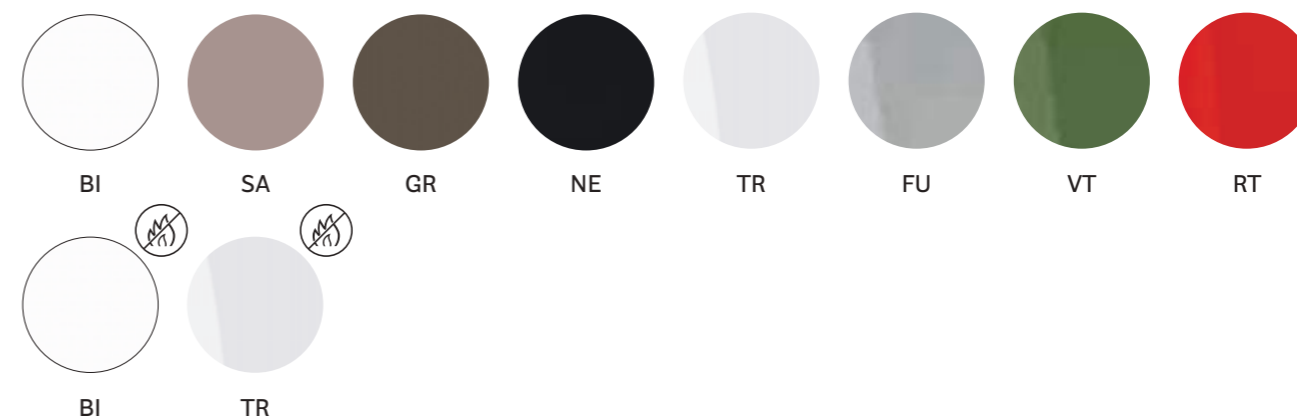

FINISHES / FINITURE

polycarbonate / policarbonato

fabrics / tessuti

→ see booklet for finishes
vedi catalogo finiture

CERTIFICATES / CERTIFICAZIONI

According to EN 15373:2007 level 3, severe
EN di riferimento 15373:2007 livello 3, severo