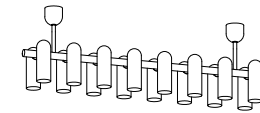

LIGHT SOURCE
E14 / MAX 15W

ODYSSEY ROUND
CHANDELIER MD
CODE B155

DIMENSIONS
W 119.7 x H 41.6 cm

GLASS LAMPSHADE
8 x Ø 10 x H 30 cm

WEIGHT
17.2 kg

LIGHT SOURCE
E14 / MAX 15W

ODYSSEY ROUND
CHANDELIER SM
CODE B154

DIMENSIONS
W 90.8 x H 41.6 cm

GLASS LAMPSHADE
6 x Ø 10 x H 30 cm

WEIGHT
12.6 kg

LIGHT SOURCE
E14 / MAX 15W

ODYSSEY LINEAR
CHANDELIER LG
CODE B158

DIMENSIONS
W 182.8 x D 31.5 x H 42.4 cm

GLASS LAMPSHADE
16 x Ø 10 x H 30 cm