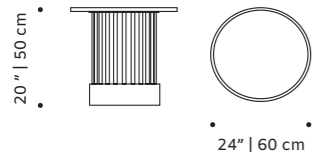

dimensions w 24" | 60 cm
d 24" | 60 cm
h 16" | 40 cm
20" | 50 cm

//as pictured
top: travertine
bottom: nude lacquered matte top, extremoz base

// side table

helene

side table

- top** estremoza rosa, estremoza, nero maquina
- textured base** estremoza white matte
- cylindric base** estremoza rosa, estremoza, nero maquina
- weight** 370 lb | 168 kg
- dimensions** ø 24" | 60 cm
h 21" | 52 cm

//as pictured
 top: estremoza marble
 textured base: estremoza marble
 cylindric base: nero maquina

// side tables

jean

side table

- top** estremo, nero marquina, verde guatemala, estremo rosa marble
- middle part** estremo, nero marquina, estremo rosa marble
- base** estremo marble
- use** indoor or outdoor
- weight** 154 lb | 70 kg / 201 lb | 91 kg
- dimensions**
 - Ø 24" | 60 cm
 - h 15" | 38 cm
 - Ø 24" | 60 cm
 - h 20" | 52 cm

// side tables

eileen

side table

- top** estremo marbled, plywood veneer, lacquered MDF, or decap
- middle part** polished/satin brass, copper or nickel or lacquered metal
- base** MDF veneer or lacquered MDF
- use** indoor
- weight** 59 lb | 32 kg
- dimensions** ø 24" | 60 cm
h 20" | 50 cm