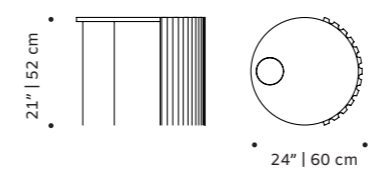

dimensions w 24" | 60 cm
d 24" | 60 cm
h 16" | 40 cm
20" | 50 cm

//as pictured
top: travertine
bottom: nude lacquered matte top, extremoz base

// side table

helene

side table

- top** estremoza rosa, estremoza, nero maquina
- textured base** estremoza white matte
- cylindric base** estremoza rosa, estremoza, nero maquina
- weight** 370 lb | 168 kg
- dimensions** ø 24" | 60 cm
h 21" | 52 cm