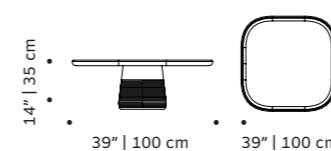

weight 331 lb | 150 kg

dimensions w 39" | 100 cm
d 39" | 100 cm
h 14" | 35 cm

// center table

//as pictured
top: nude lacquered matte top, estremoz base
bottom: jade lacquered mate top, estremoz base

helene