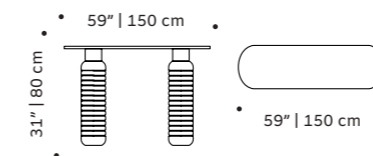

weight 461 lb | 209 kg

dimensions w 59" | 150 cm
d 14" | 35 cm
h 31" | 80 cm

// consoles

//as pictured
top: travertino
bottom: nude lacquered matte top, extremoz base

jean

console

top terrazzo africa, estremoz white matte, estremoz pink matte, nero maquina or verde guatemala

middle estremoz white matte, estremoz pink matte or nero maquina

feet estremoz white matte

weight 461 lb | 209 kg

dimensions

w 59" | 150 cm

d 14" | 35 cm

h 31" | 80 cm

//as pictured