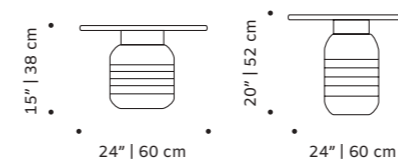

dimensions w 24" | 60 cm
d 24" | 60 cm
h 16" | 40 cm
20" | 50 cm

//as pictured
top: travertine
bottom: nude lacquered matte top, extremoz base

// side table

helene

side table

- top** estremoza rosa, estremoza, nero maquina
- textured base** estremoza white matte
- cylindric base** estremoza rosa, estremoza, nero maquina
- weight** 370 lb | 168 kg
- dimensions** ø 24" | 60 cm
h 21" | 52 cm

//as pictured
 top: estremoza marble
 textured base: estremoza marble
 cylindric base: nero maquina

// side tables

jean

side table

- top** estremo, nero marquina, verde guatemala, estremo rosa marble
- middle part** estremo, nero marquina, estremo rosa marble
- base** estremo marble
- use** indoor or outdoor
- weight** 154 lb | 70 kg / 201 lb | 91 kg
- dimensions**
 - Ø 24" | 60 cm
 - h 15" | 38 cm
 - Ø 24" | 60 cm
 - h 20" | 52 cm

// side tables

eileen

side table

- top** estremo marbled, plywood veneer, lacquered MDF, or decap
- middle part** polished/satin brass, copper or nickel or lacquered metal
- base** MDF veneer or lacquered MDF
- use** indoor
- weight** 59 lb | 32 kg
- dimensions** ø 24" | 60 cm
h 20" | 50 cm